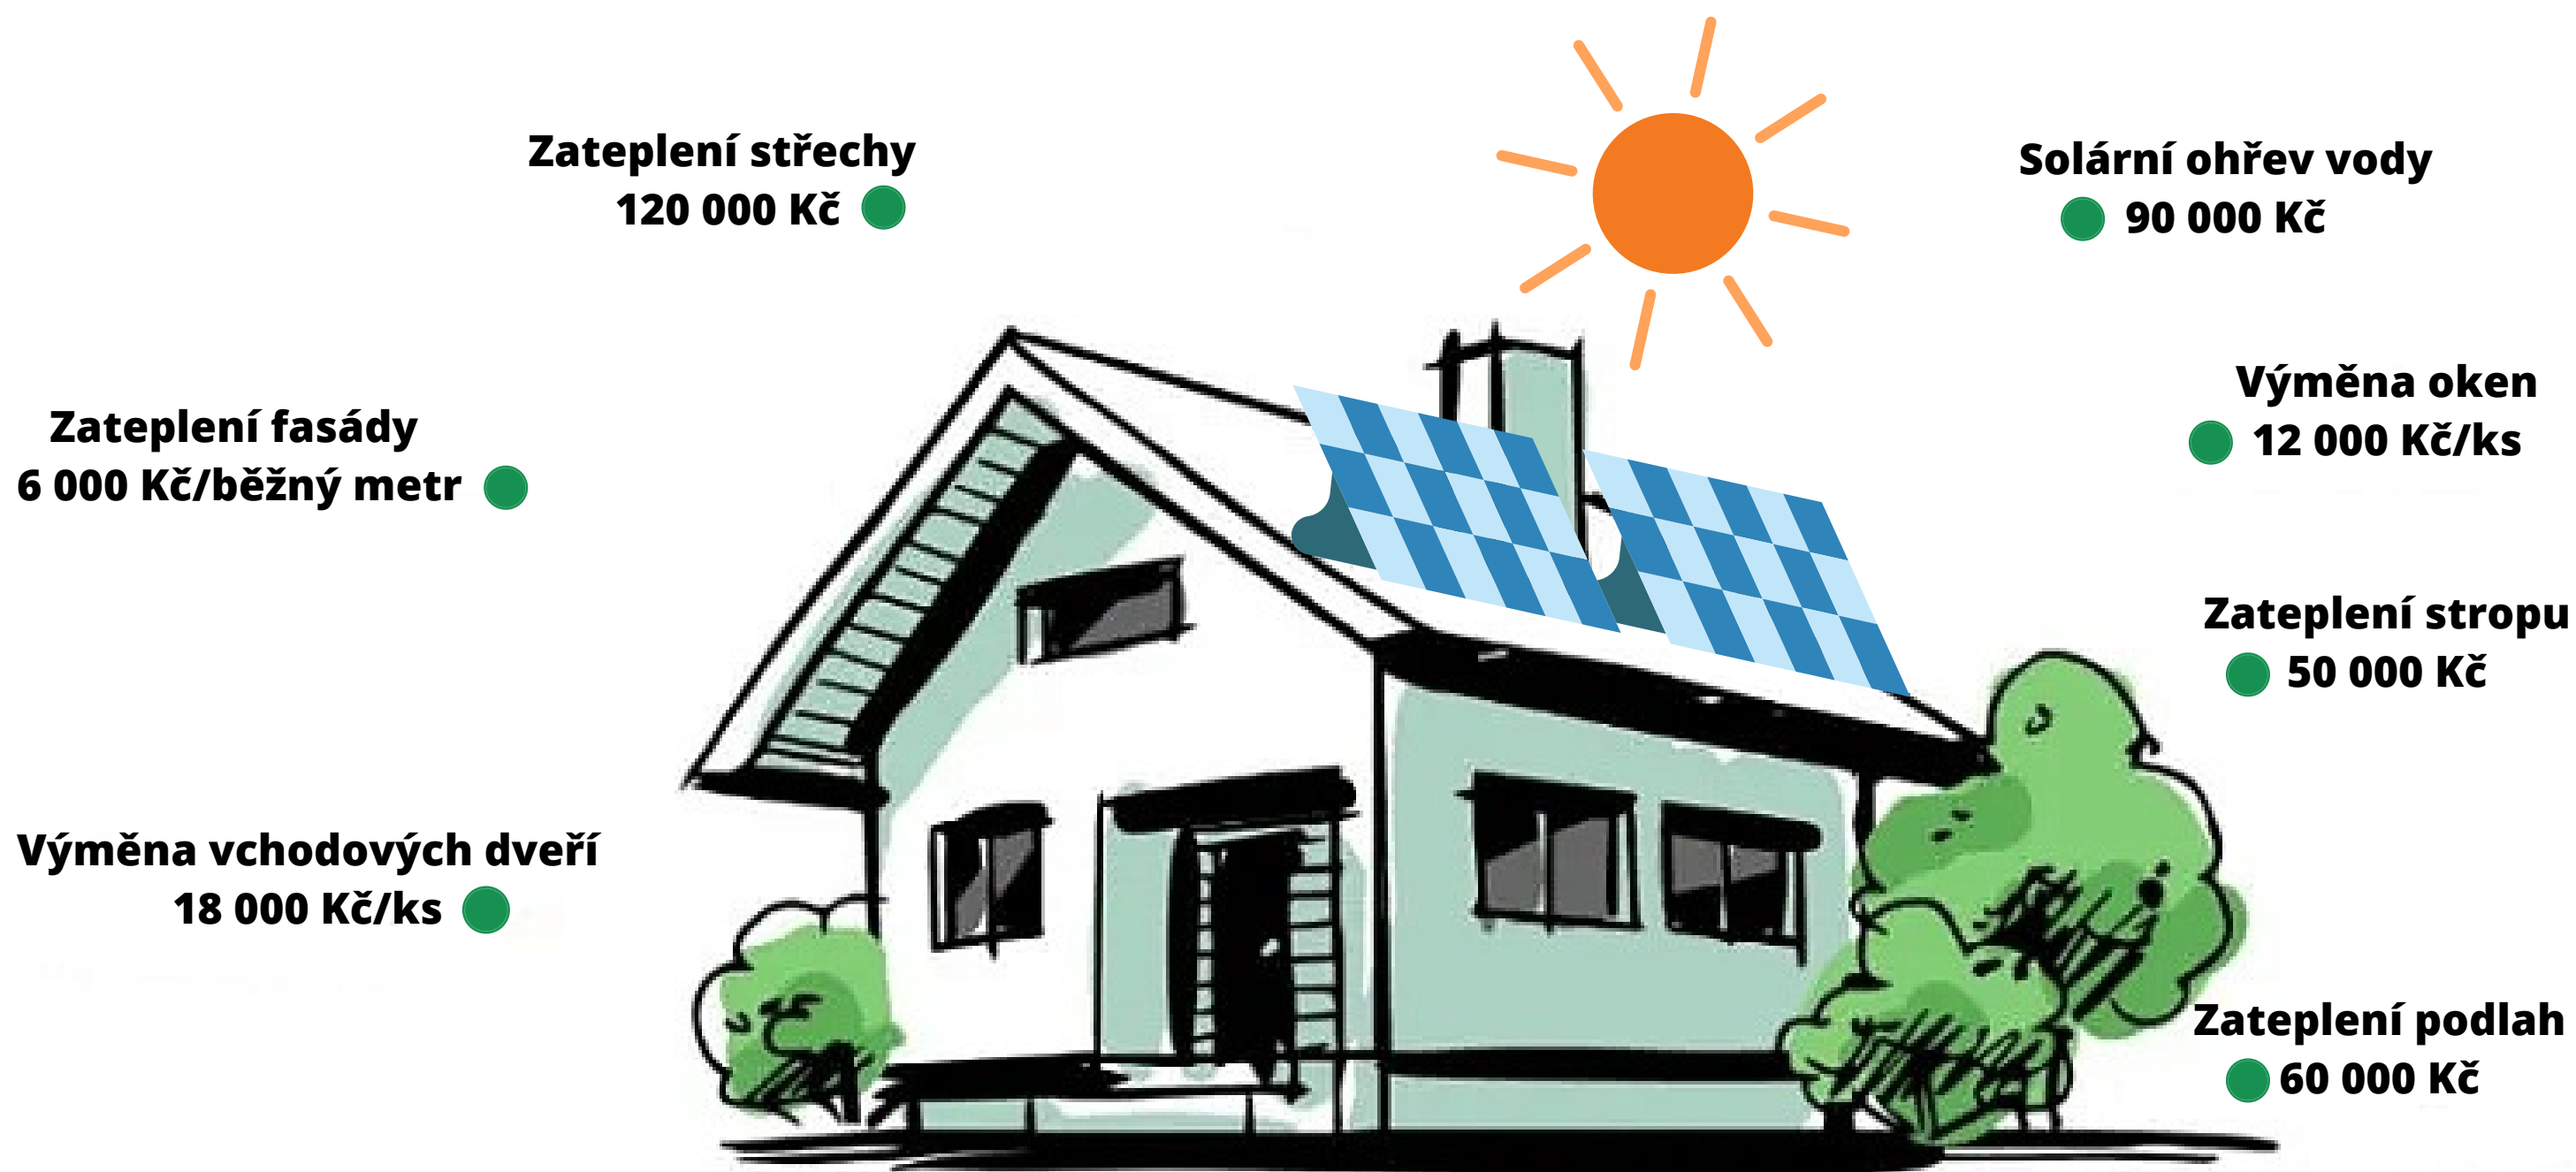

# NOVÁ ZELENÁ ÚSPORÁM LIGHT

- Podpora pro vlastníky rodinných domů a trvale obývaných rekreačních objektů.
- Pro nízkopříjmové rodiny, seniory a handicapované.
- Podpora až 240 000 Kč na jeden rodinný dům.
- 150 000 Kč zateplení + 90 000 Kč solární ohřev vody.
- Jednoduché vyřízení žádosti.