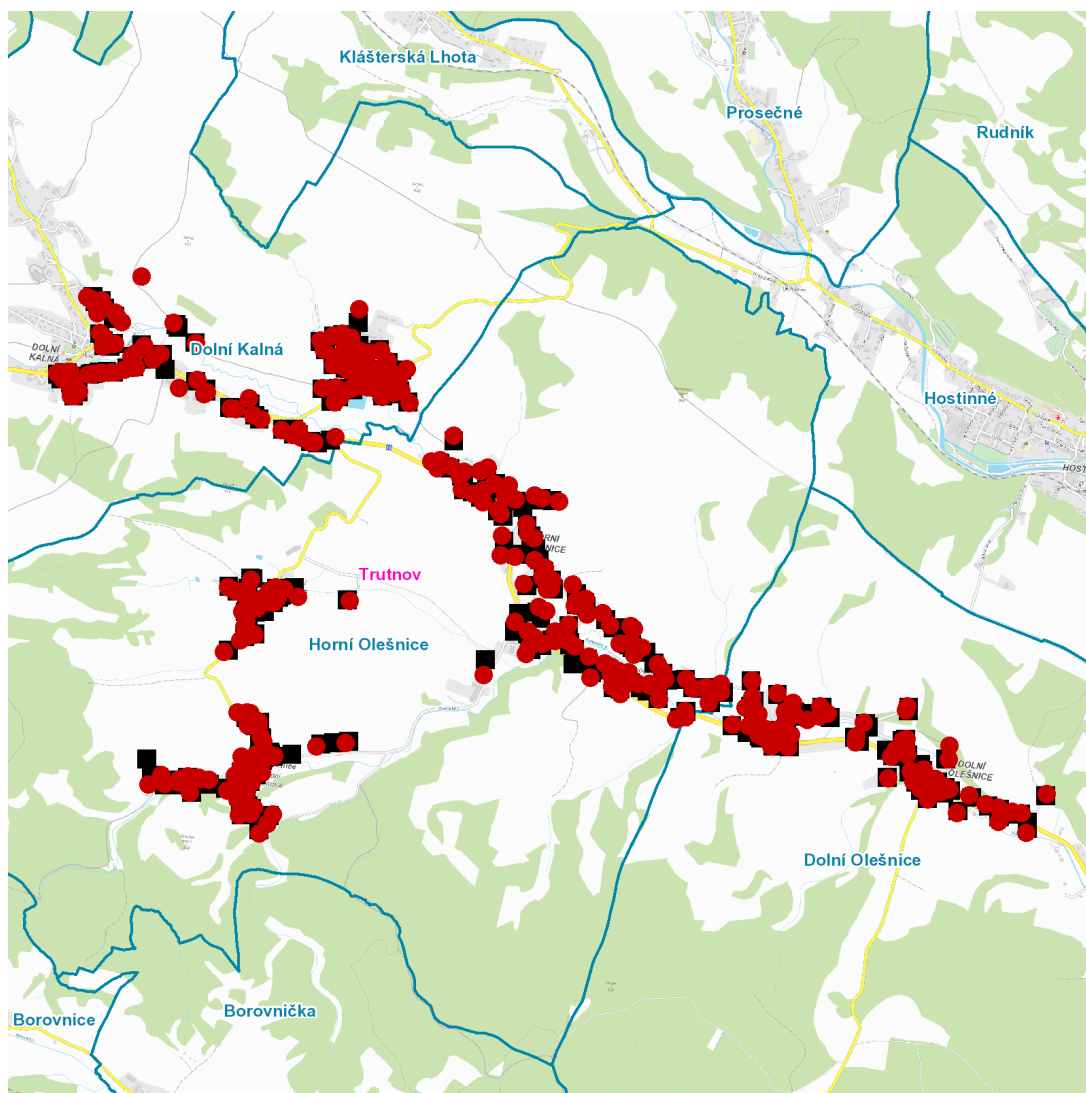

dne **5. 4. 2023** od **8:00** do **15:00** hodin

Plánovaná odstávka zahrnuje tyto lokality:**Dolní Kalná (okres Trutnov)**část obce **Dolní Kalná**č. p. 21-32, 34, 35, 66, 82, 114-120, 125, 128, 129, 133, 134, 136, 138, 144, 149, 161, 163, 164, 169-176,
178, 183, 184, 185, 186část obce **Slemeno**

č. p. 1-11, 13-26, 28, 29, 30, 32, 33, 35, 36, 37, 38, 40-51, 53, 55, 56, 57, 58, 60-89, 91, 92, 93, 94

část obce **Ždírnice**

č. p. 1-7, 10-18, 20-41, 43-56, 58, 59, 60, 61, 63-70, 72, 74-82, 84, 85

kat. území **Přední Ždírnice** (kód **795658**): parcelní č. 18/2, 529kat. území **Zadní Ždírnice** (kód **795666**): parcelní č. 26/2, 62, 62/2, 94/1, 136/2, 497/1kat. území **Horní Olešnice** (kód **643637**): parcelní č. 39/1, 94, 107, 190/2, 223/1kat. území **Prostřední Olešnice** (kód **643645**): parcelní č. 32/4, 39/2, 66, 452, 533

dne 5. 4. 2023 od 8:00 do 15:00 hodin**Orientační mapový podklad odstávkou dotčených lokalit****VYSVĚTLIVKY**

- – adresy dotčené odstávkou elektřiny
- – místa připojení k elektrické síti dotčená odstávkou