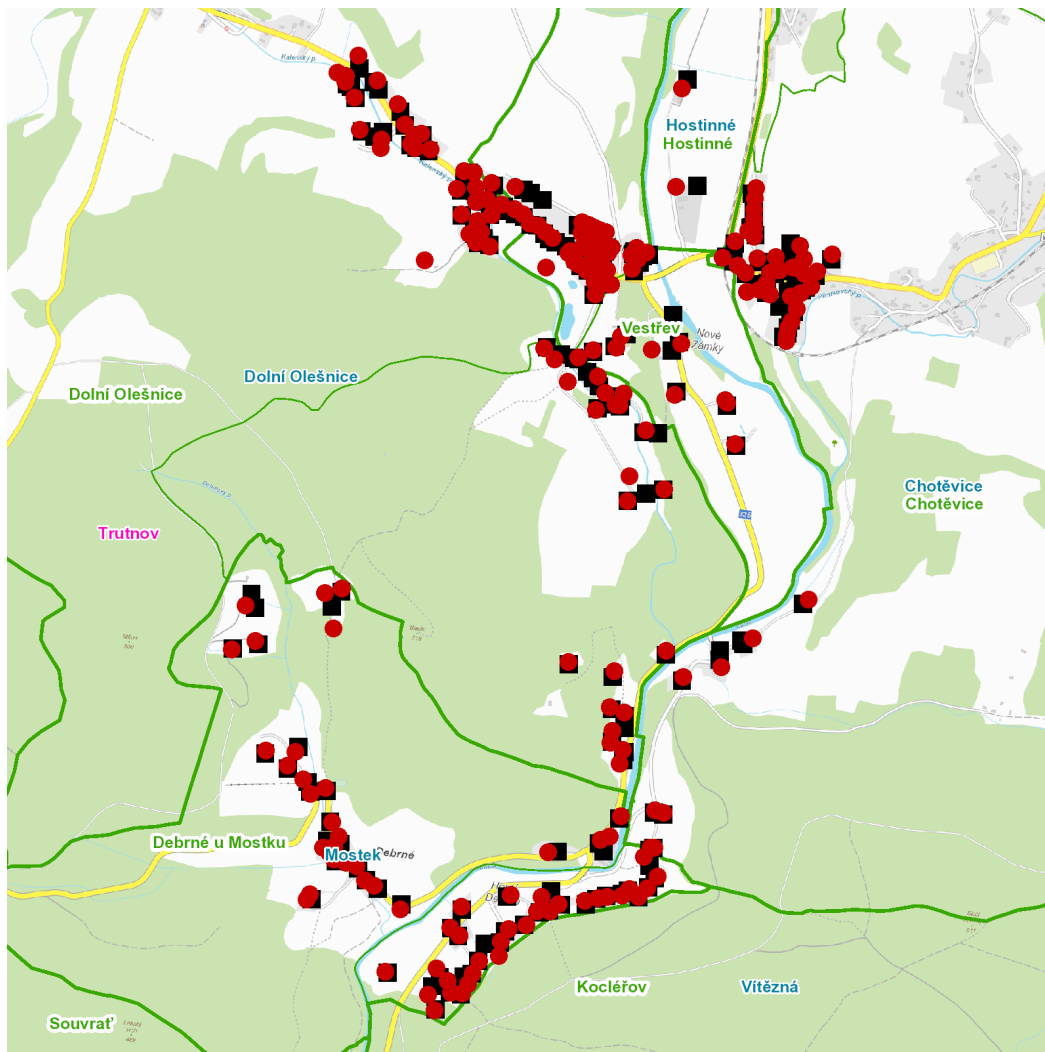

dne **19. 9. 2023** od **7:30** do **19:00** hodin

Plánovaná odstávka zahrnuje tyto lokality:**Dolní Olešnice** (okres Trutnov)

č. p. 57-83, 85-102, 104, 105, 107, 108, 111, 112, 113, 115-126, 128, 129, 130, 132-137, 139-165, 168

Mostek (okres Trutnov)

část obce **Debrné**

č. p. 2, 4, 6, 7, 8, 9, 11-16, 20, 23, 25, 26, 27, 28, 30, 31, 33-38, 40-52, 54-58, 60, 61, 63

č. ev. 40, 45, 54, 59, 70, 88

kat. území **Debrné u Mostku** (kód **699756**): **parcelní č.** 78, 80, 86, 224/2, 360/4, 422, 504/6

dne 19. 9. 2023 od 7:30 do 19:00 hodin**Orientační mapový podklad odstávkou dotčených lokalit****VYSVĚTLIVKY**

- – adresy dotčené odstávkou elektřiny
- – místa připojení k elektrické síti dotčená odstávkou

INFORMACE ZASLÁNA

IDDS: ptzb38b (OBEC DOLNÍ OLEŠNICE)

IDDS: u7sbnm9 (OBEC CHOTĚVICE)

IDDS: 8ribcna (OBEC MOSTEK)

IDDS: dgsbd5f (Město Hostinné)